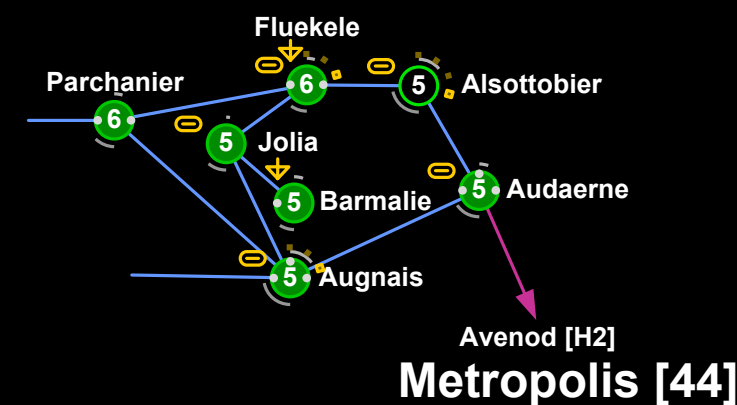

SALTI (JUMPS)

- Salto di Sistema
- Salto di Costellazione
- Salto di Regione
- - - Salti verso un'altra pagina di regione
- - -
- - -

SISTEMI

- 8 Alta sicurezza es +0.8 (High sec.)
- 2 Bassa sicurezza es +0.2 (Low sec.)
- 8 Nessuna sicurezza es -0.8(No sec.)
- 1 Nessuna sicurezza es -1.0(No sec.)
- 8 1 o più stazioni nel sistema
- 2
- 8
- 2 Avamposto nel sistema

SERVIZI IN STAZIONE

RISORSE

- Ghiaccio (ice)
- Numero di campi di asteroidi nel sistema / % di massimo (50)
- Numero di lune contatate nel sistema / % di massimo (120)

COMPLESSI (COMPLEX)

- Livello del più alto Complesso (4/10 nel sistema)
- Complessi multipli (4/10 massimo, 2 of 3/10)
- Sistema COSMOS
- Boa nel sistema

Sistema ad alta sicurezza
 Stato di Sicurezza +0.6
 Molte lune (40% del massimo)
 Qualche campo di asteroidi (20% del massimo)

Sistema a bassa sicurezza (low sec)
 Stato di sicurezza +0.3
 Stazione con Industria e Raffineria
 Molte lune
 Qualche campo di Asteroidi
 Complesso 5/10 (complex)

Tre sistemi a Nessuna Sicurezza (no sec)
 (Stato di Sicurezza -0.6, -0.4, -0.1)
 Il sistema Hophib in Aridia è incluso nelle mappe perchè ha una Raffineria

Una buona costellazione vicolo cieco per minare con anche NPC