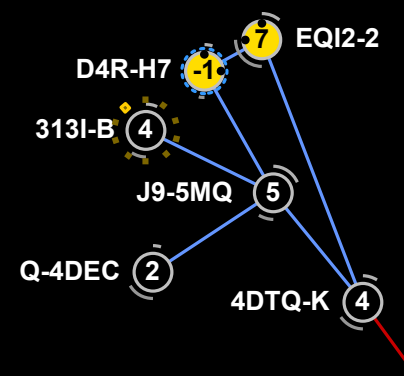

SALTI (JUMPS)

- Salto di Sistema
- Salto di Costellazione
- Salto di Regione
- - - Salti verso un'altra pagina di regione
- - -
- - -

SISTEMI

- 8 Alta sicurezza es +0.8 (High sec.)
- 2 Bassa sicurezza es +0.2 (Low sec.)
- 8 Nessuna sicurezza es -0.8(No sec.)
- 1 Nessuna sicurezza es -1.0(No sec.)
- 8 1 o più stazioni nel sistema
- 2
- 8
- 2 Avamposto nel sistema

SERVIZI IN STAZIONE

RISORSE

- Ghiaccio (ice)
- Numero di campi di asteroidi nel sistema / % di massimo (50)
- Numero di lune contatate nel sistema / % di massimo (120)

COMPLESSI (COMPLEX)

- Livello del più alto Complesso (4/10 nel sistema)
- Complessi multipli (4/10 massimo, 2 of 3/10)
- Sistema COSMOS
- Boa nel sistema

Sistema ad alta sicurezza
 Stato di Sicurezza +0.6
 Molte lune (40% del massimo)
 Qualche campo di asteroidi (20% del massimo)

Sistema a bassa sicurezza (low sec)
 Stato di sicurezza +0.3
 Stazione con Industria e Raffineria
 Molte lune
 Qualche campo di Asteroidi
 Complesso 5/10 (complex)