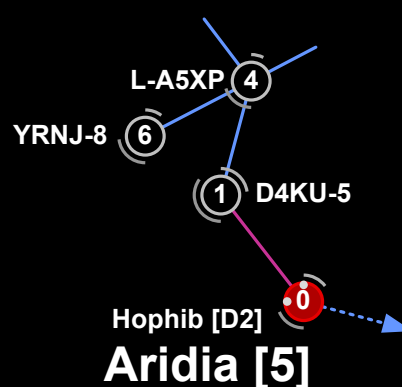

SALTI (JUMPS)

- Salto di Sistema
- Salto di Costellazione
- Salto di Regione
- - - Salti verso un'altra pagina di regione
- - -
- - -

SISTEMI

- 8 Alta sicurezza es +0.8 (High sec.)
- 2 Bassa sicurezza es +0.2 (Low sec.)
- 8 Nessuna sicurezza es -0.8(No sec.)
- 1 Nessuna sicurezza es -1.0(No sec.)
- 8 1 o più stazioni nel sistema
- 2
- 8
- 2 Avamposto nel sistema

SERVIZI IN STAZIONE

RISORSE

- Ghiaccio (ice)
- Numero di campi di asteroidi nel sistema / % di massimo (50)
- Numero di lune contatate nel sistema / % di massimo (120)

COMPLESSI (COMPLEX)

- Livello del più alto Complesso (4/10 nel sistema)
- Complessi multipli (4/10 massimo, 2 of 3/10)
- Sistema COSMOS
- Boa nel sistema